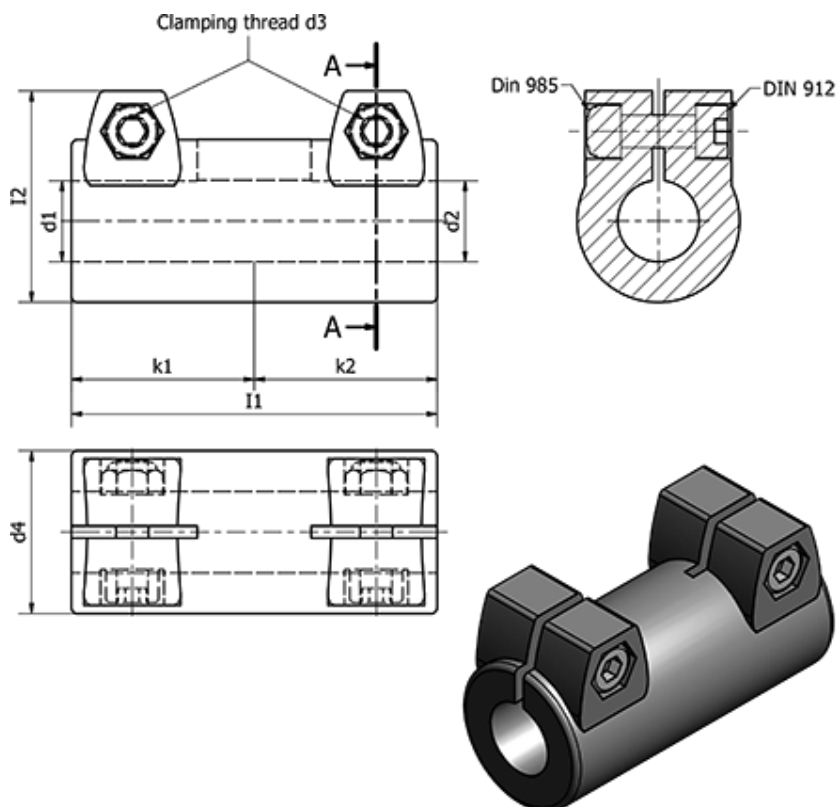

Varenummer: 20242B20B202BL

Beskrivelse: E+G Rørholder - GN 242-B20-B20-2-BL

Mål

$d1 = B20$

$d2 = B20$

$d3 = M8$

$d4 = 40$

$l1 = 90$

$l2 = 52$

$k1 = 45$

$k2 = 45$

Spændegreb for $d3 = GN 911-M8-32$

Vægt (g) = 240